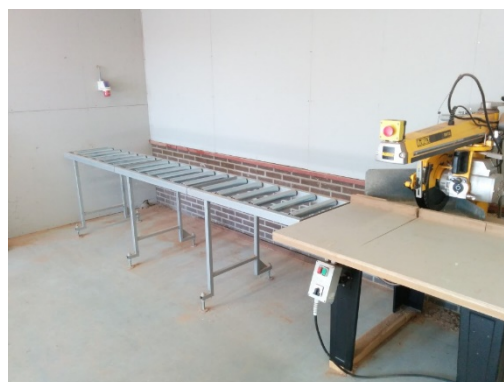

Rollenbaan en aanslagsysteem (handmatig)

Rollenbaan en aanslag leverbaar per meter.

Prijzen zijn excl. Btw., af fabriek

Rando Technic Edisonstraat 20 8606 JJ SNEEK TEL: 0515-431570 FAX: 0515-431830
www.rando.nl E-mail: info@rando.nl