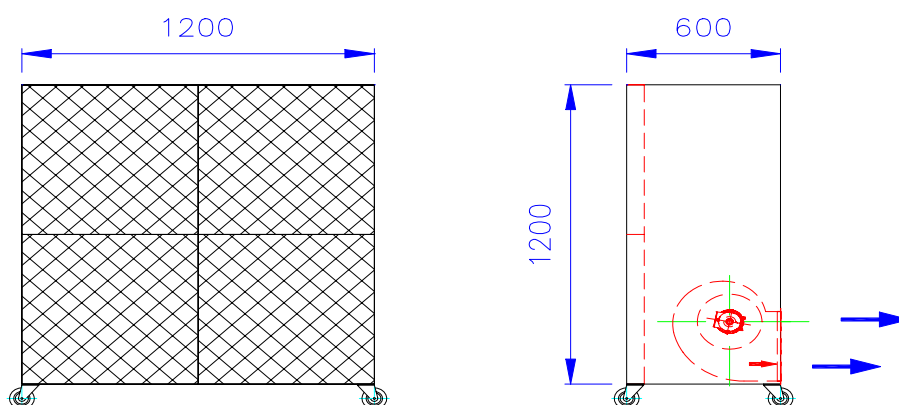

Mobiele spuitwand

Geschikt voor binnen opstelling

Prijzen zijn excl. Btw.

Rando Technic Edisonstraat 20 8606 JJ SNEEK TEL: 0515-431570 FAX: 0515-431830
www.rando.nl E-mail: randotechnic@planet.nl