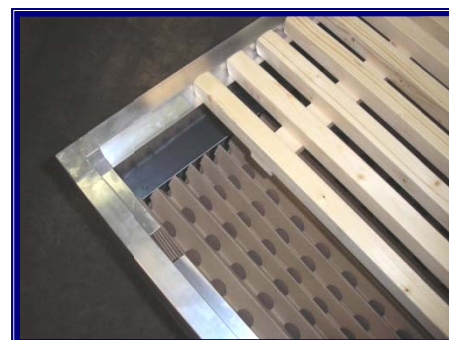

## SCHUURTAFEL met ingebouwde FILTERS & AFZUIGVENTILATOR:

- o Verschillende uitvoeringen / afmetingen mogelijk
- o Breedte : vanaf 1.500 mm
- o Geluidarme uitvoering
- o 230 Volt / 50 Hz
- o Incl. aan/uit schakelaar & 5 mtr. snoer
- o Toepassingen :
  - o Schuurtafel
  - o Slijptoeepassingen
  - o Voorbewerking

## Schuurtafel ingebouwde ventilator - VERRIJDBAAR :

- ☑ AFZUIGUNIT, geheel vervaardigd uit gegalvaniseerde panelen
- ☑ VENTILATOR, hoog rendements dubbel aanzuigende centrifugaal
- ☑ CAPACITEIT, vanaf 2.500 m3/uur
- ☑ AFMETINGEN, in overleg te bepalen
  - Diepte 1.000 mm
  - Hoogte 800 mm

Prijs per stuk 2.000 x 1.000

Op aanvraag

- ☑ Tafeluitvoering
- ☑ Incl. 2<sup>e</sup> filter ZAKKENFILTERS
- ☑ Incl. houten framewerk aan bovenzijde →

*Prijzen zijn excl. Btw.*