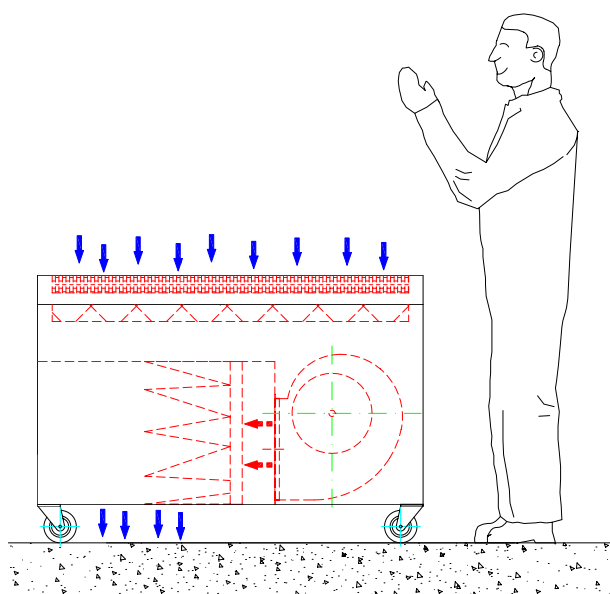

Prijzen zijn excl. Btw.