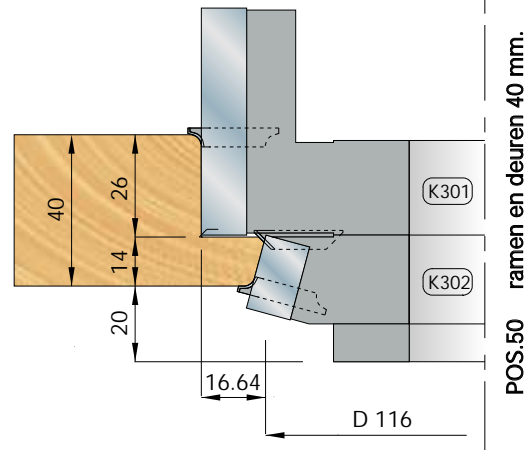

**LANGSPROFIEL RAMEN EN DEUREN**

POS.48 ramen 56 mm.

POS.49 ramen 56 mm. buitenbeglazing

POS.50 ramen en deuren 40 mm.