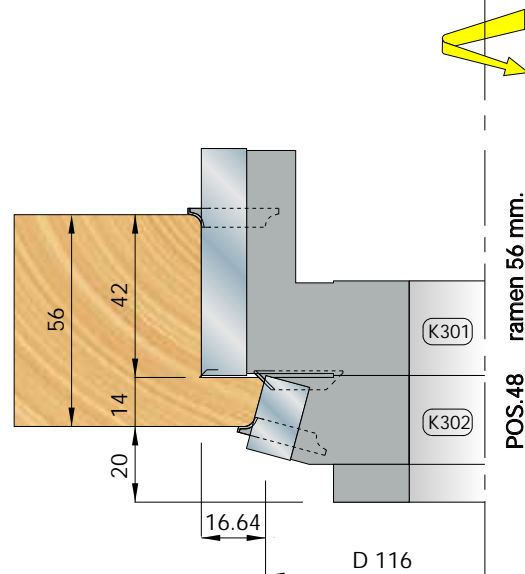

**LANGSPROFIEL RAMEN EN DEUREN**

POS.48 ramen 56 mm.

POS.49 ramen 56 mm. buitenbeglazing

POS.50 ramen en deuren 40 mm.